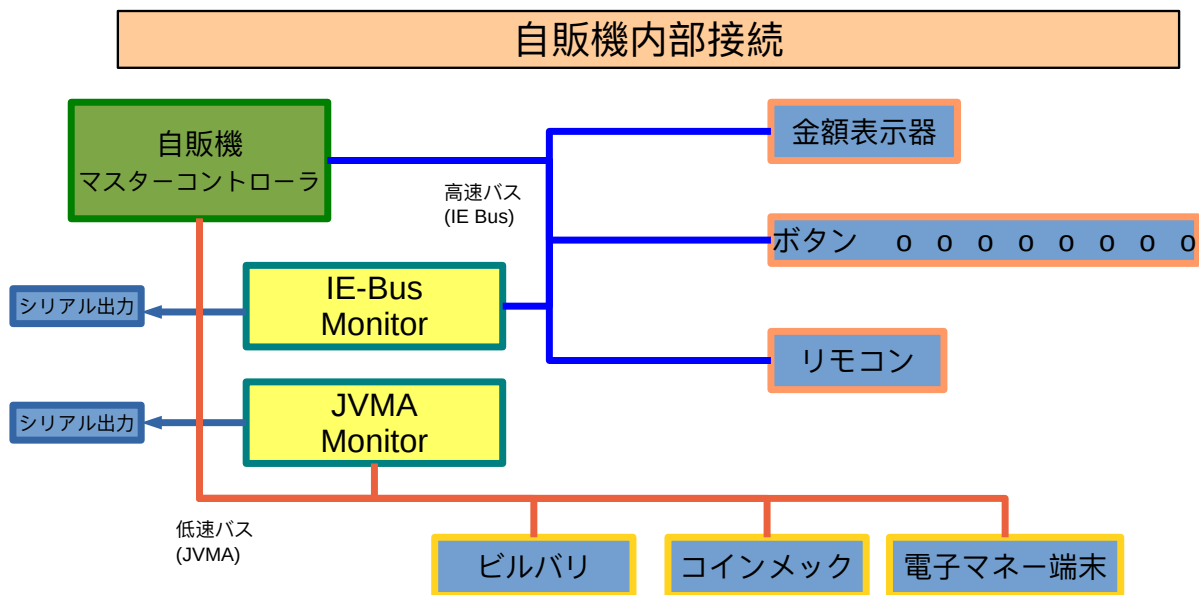

# 自販機応用ソリューション

自動販売機の内部を知り尽くした当社ならではの技術を生かして自販機から様々なデータを取得したり、自販機の動作を変更して応用するソリューションです。当社オリジナル基板、JVMAバスモニター基板、高速バスモニター基板を中核として、外部のコンピュータによる制御や情報収集を可能にします。

取得したデータを利用して販売金額や商品販売数をリアルタイムで把握する事が出来るので、オペレーションを効率化する事が出来ます。

JVMA バスモニター基板

高速バスモニター基板

シリアル出力を外部コンピュータに接続すれば、リアルタイムで制御、情報取得できます。

※ 対応自販機、取得する情報の種類などは個別にご相談に応じます。

株式会社ピコシステムズ

<https://www.picosystems.net/>

お問い合わせ

mail: [admin@pikosystems.net](mailto:admin@pikosystems.net)